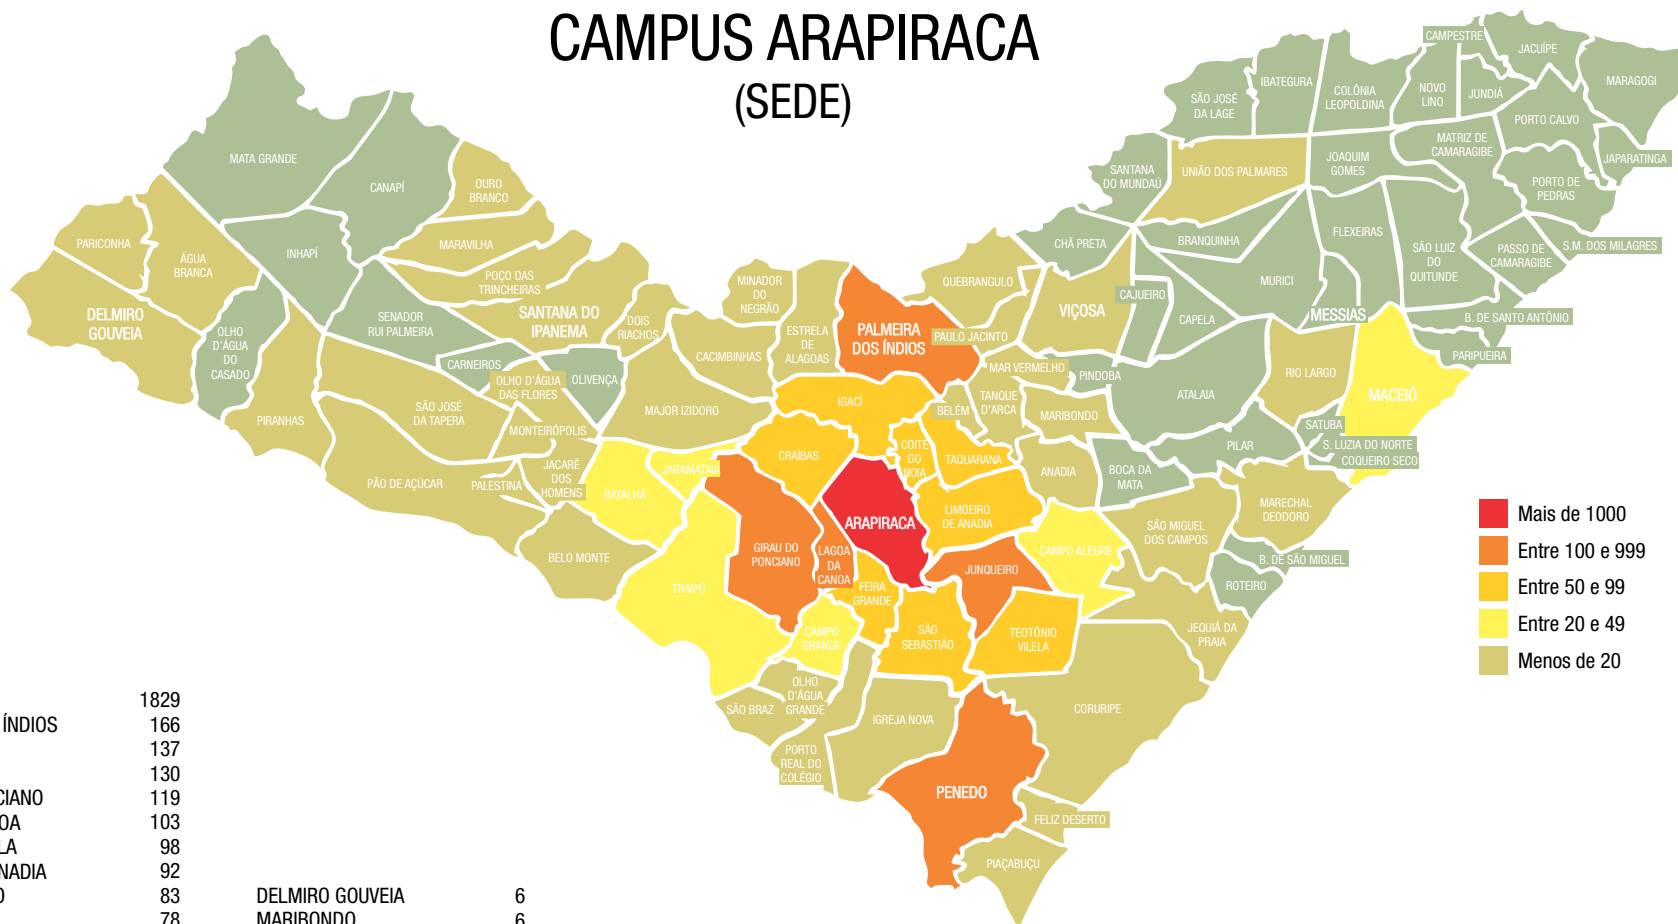

CAMPUS ARAPIRACA (SEDE)

ALAGOAS

ARAPIRACA	1829
PALMEIRA DOS ÍNDIOS	166
PENEDO	137
JUNQUEIRO	130
GIRAU DO PONCIANO	119
LAGOA DA CANOA	103
TEOTÔNIO VILELA	98
LIMOEIRO DE ANADIA	92
SÃO SEBASTIÃO	83
CRAÍBAS	78
IGACÍ	72
FEIRA GRANDE	67
TAQUARANA	63
COITÉ DO NÓIA	53
CAMPO ALEGRE	36
BATALHA	30
TRAIPU	29
JARAMATAIA	26
MACEIÓ	26
CAMPO GRANDE	24
MAJOR IZIDORO	18
OLHO D'ÁGUA DAS FLORES	18
SANTANA DO IPANEMA	18
IGREJA NOVA	16
PIAÇABUÇU	12
DOIS RIACHOS	9
SÃO JOSÉ DA TAPERA	7

DELMIRO GOUVEIA	6
MARIBONDO	6
PÃO DE AÇÚCAR	6
CORURIFE	5
PORTO REAL DO COLÉGIO	5
ÁGUA BRANCA	4
BELÉM	4
BELO MONTE	4
OLHO D'ÁGUA GRANDE	4
TANQUE D'ARCA	4
OURO BRANCO	3
PIRANHAS	3
SÃO MIGUEL DOS CAMPOS	3
VIÇOSA	3
ESTRELA DE ALAGOAS	2
MAR VERMELHO	2
MARAVILHA	2
MINADOR DO NEGRÃO	2
PALESTINA	2

PAULO JACINTO	2
SÃO BRÁS	2
UNIÃO DOS PALMARES	2
ANADIA	1
CACIMBINHAS	1
FELIZ DESERTO	1
JACARÉ DOS HOMENS	1
JEQUIÁ DA PRAIA	1
MARECHAL DEODORO	1
MONTEIRÓPOLIS	1
PARICONHA	1
POÇO DAS TRINCHEIRAS	1
QUEBRANGULO	1
RIO LARGO	1

OUTROS ESTADOS

AMAZONAS	1	PERNAMBUCO	26
BAHIA	4	PIAUI	1
CEARÁ	3	RIO DE JANEIRO	2
DISTRITO FEDERAL	1	RIO GRANDE DO NORTE	1
GOIÁS	1	SÃO PAULO	8
PARÁ	1	SERGIPE	19
PARAÍBA	1	NÃO INFORMADOS	12