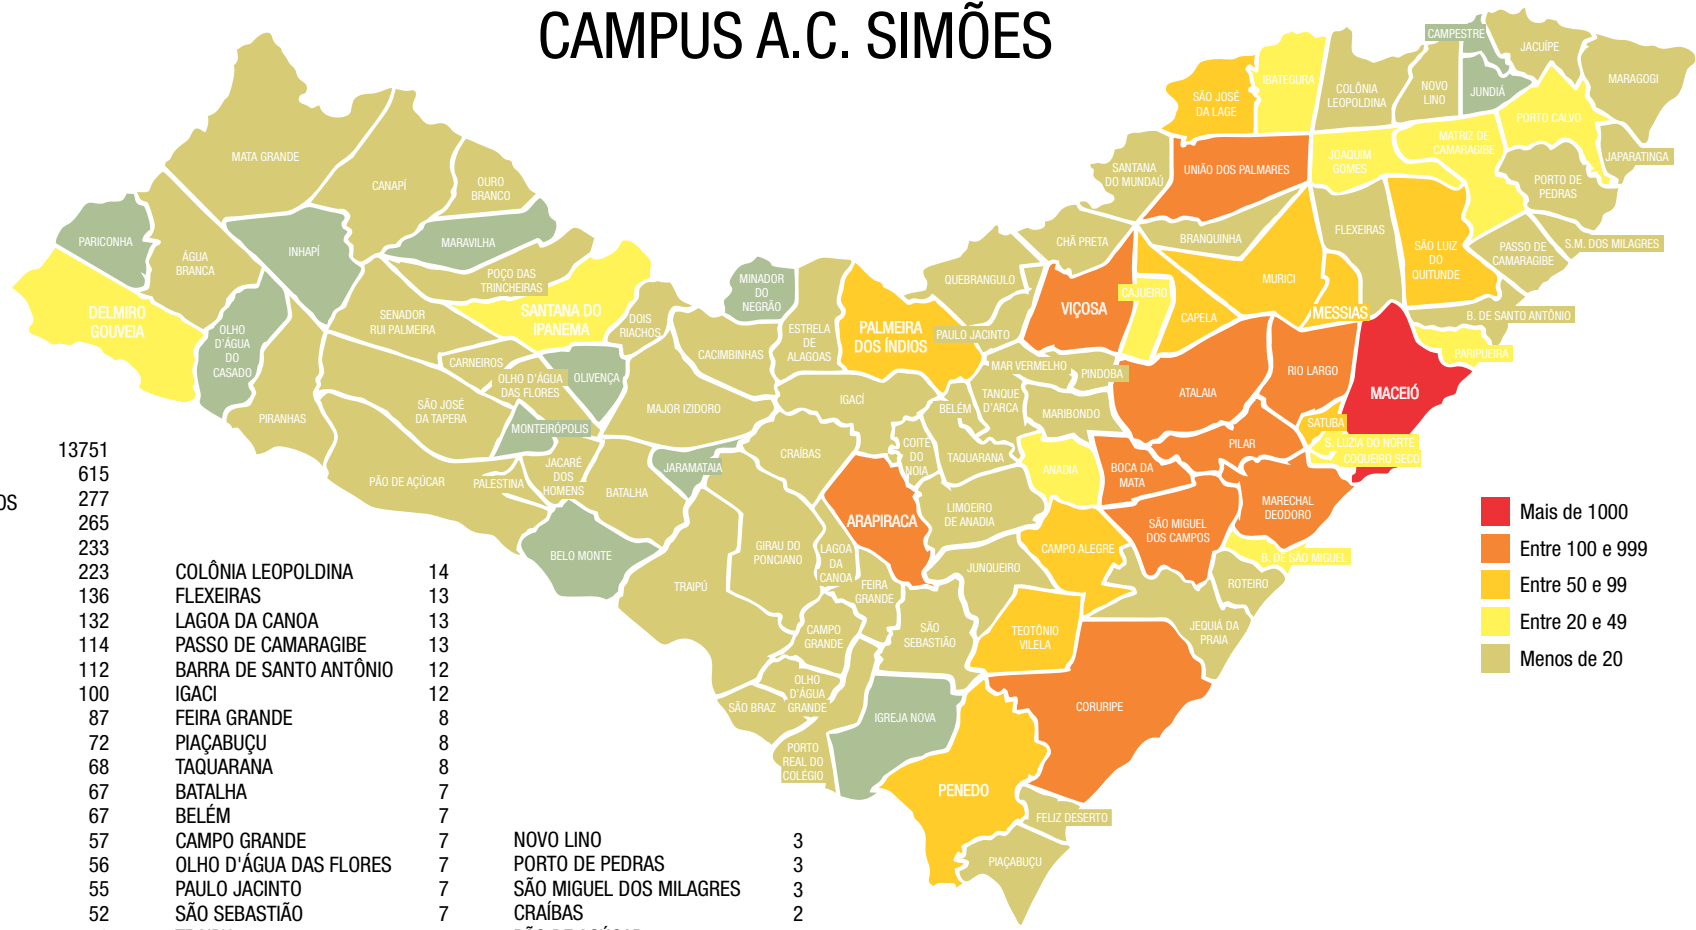

RELATÓRIO - ESTUDANTES DA UFAL
[MUNICÍPIOS DE RESIDÊNCIA]

CAMPUS A.C. SIMÕES

ALAGOAS

MACEIÓ	13751
RIO LARGO	615
SÃO MIGUEL DOS CAMPOS	277
ARAPIRACA	265
UNIÃO DOS PALMARES	233
MARECHAL DEODORO	223
BOCA DA MATA	136
VIÇOSA	114
PILAR	112
ATALAIA	100
PALMEIRA DOS ÍNDIOS	87
SATUBA	72
MURICI	68
CAMPO ALEGRE	67
SÃO LUÍS DO QUITUNDE	67
TEOTÔNIO VILELA	57
SÃO JOSÉ DA LAJE	56
MESSIAS	55
PENEDO	52
CAPELA	50
SANTA LUZIA DO NORTE	46
ANADIA	40
JOAQUIM GOMES	39
CAJUEIRO	36
BARRA DE SÃO MIGUEL	30
PORTO CALVO	28
COQUEIRO SECO	27
MATRIZ DE CAMARAGIBE	27
PARIPUEIRA	27
DELMIRO GOUVEIA	23
IBATEGUARA	22
SANTANA DO IPANEMA	22
JEQUIÁ DA PRAIA	17
MARAGOGI	16
MARIBONDO	16
JUNQUEIRO	15
COLÔNIA LEOPOLDINA	14
FLEXEIRAS	13
LAGOA DA CANOA	13
PASSO DE CAMARAGIBE	13
BARRA DE SANTO ANTÔNIO	12
IGACI	12
FEIRA GRANDE	8
PIAÇABUÇU	8
TAQUARANA	8
BATALHA	7
BELÉM	7
CAMPO GRANDE	7
OLHO D'ÁGUA DAS FLORES	7
PAULO JACINTO	7
SÃO SEBASTIÃO	7
TRAIPU	7
MAR VERMELHO	6
SÃO JOSÉ DA TAPERA	6
SANTANA DO MUNDAÚ	6
COITÉ DO NÓIA	5
JACARÉ DOS HOMENS	5
OURO BRANCO	5
CACIMBINHAS	4
CHÁ PRETA	4
ESTRELA DE ALAGOAS	4
LIMOEIRO DE ANADIA	4
QUEBRANGULO	4
ÁGUA BRANCA	3
BRANQUINHA	3
JACUÍPE	3
JAPARATINGA	3
MAJOR ISIDORO	3
NOVO LINO	3
PORTO DE PEDRAS	3
SÃO MIGUEL DOS MILAGRES	3
CRAÍBAS	2
PÃO DE AÇÚCAR	2
PIRANHAS	2
ROTEIRO	2
CANAPI	1
DOIS RIACHOS	1
FELIZ DESERTO	1
GIRAU DO PONCIANO	1
MATA GRANDE	1
OLHO D'ÁGUA GRANDE	1
POÇO DAS TRINCHEIRAS	1
PALESTINA	1
PINDOBA	1
PORTO REAL DO COLÉGIO	1
SÃO BRÁS	1
SÃO JOSÉ DA TAPERA	1
SENADOR RUI PALMEIRA	1
TANQUE D'ARCA	1

OUTROS ESTADOS

ACRE	1	PARANÁ	6
AMAZONAS	2	PERNAMBUCO	212
BAHIA	95	PIAUI	9
CEARÁ	26	RIO DE JANEIRO	12
DISTRITO FEDERAL	18	RIO GRANDE DO NORTE	20
ESPÍRITO SANTO	6	RIO GRANDE DO SUL	7
GOIÁS	23	RONDÔNIA	4
MARANHÃO	9	RORAIMA	1
MATO GROSSO	3	SANTA CATARINA	8
MATO GROSSO DO SUL	3	SÃO PAULO	97
MINAS GERAIS	41	SERGIPE	58
PARÁ	2	TOCANTINS	1
PARAÍBA	17	NÃO INFORMADOS	721