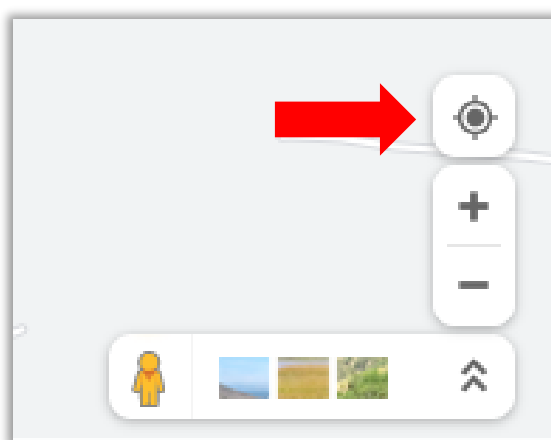

Avaliação IN LOCO

AVALIAÇÃO EXTERNA VIRTUAL IN LOCO

GEOLOCALIZAÇÃO – GOOGLE MAPS

Brasília | DF | Março de 2021

Para compartilhar sua localização, siga os passos a seguir:

- 1) Na barra de endereço do seu navegador, digite: <https://www.google.com/maps>

- 2) No canto inferior direito, clique em “Meu local” .

- 1) Em seguida, uma caixa de solicitação de permissão de acesso à sua localização será exibida, clique em **“Permitir acessar localização”** para que o mapa comece a ser carregado.

- 1) Sua localização será representada por um ponto azul no mapa.