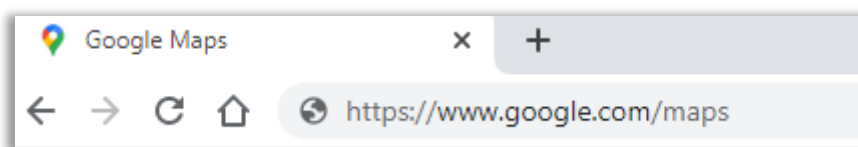

Avaliação IN LOCO

AVALIAÇÃO EXTERNA VIRTUAL IN LOCO

GEOLOCALIZAÇÃO – GOOGLE MAPS

Brasília | DF | Março de 2021

Para compartilhar sua localização, siga os passos a seguir:

- 1) Na barra de endereço do seu navegador, digite: <https://www.google.com/maps>

- 2) No canto inferior direito, clique em “Meu local” .

- 1) Em seguida, uma caixa de solicitação de permissão de acesso à sua localização será exibida, clique em **“Permitir acessar localização”** para que o mapa comece a ser carregado.

- 1) Sua localização será representada por um ponto azul no mapa.