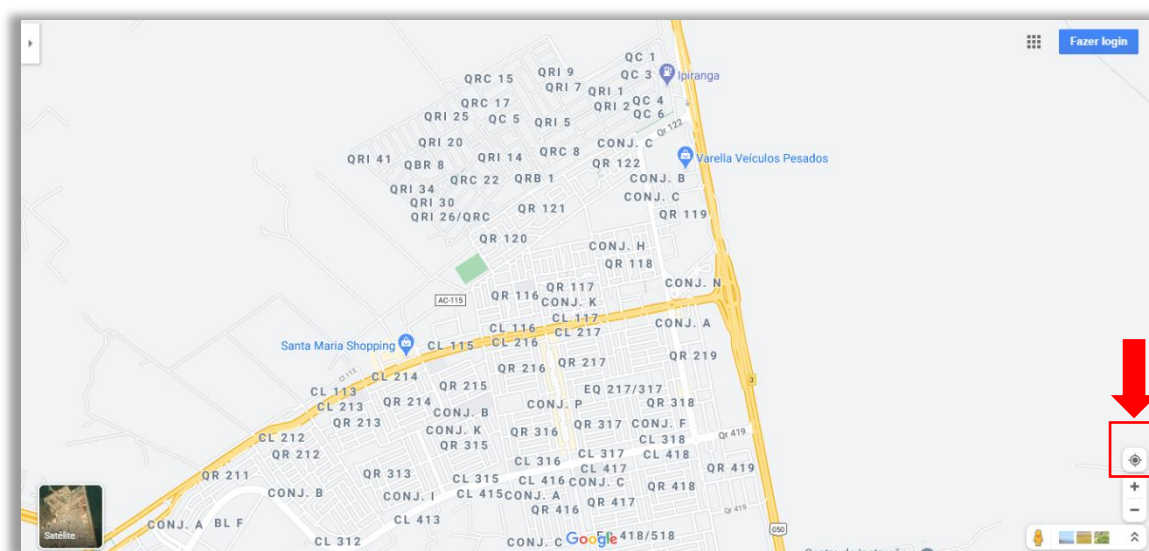

Avaliação IN LOCO

AVALIAÇÃO EXTERNA VIRTUAL IN LOCO

GEOLOCALIZAÇÃO – GOOGLE MAPS

Brasília | DF | Março de 2021

Para compartilhar sua localização, siga os passos a seguir:

- 1) Na barra de endereço do seu navegador, digite: <https://www.google.com/maps>

- 2) No canto inferior direito, clique em “Meu local” .

- 1) Em seguida, uma caixa de solicitação de permissão de acesso à sua localização será exibida, clique em **“Permitir acessar localização”** para que o mapa comece a ser carregado.

- 1) Sua localização será representada por um ponto azul no mapa.