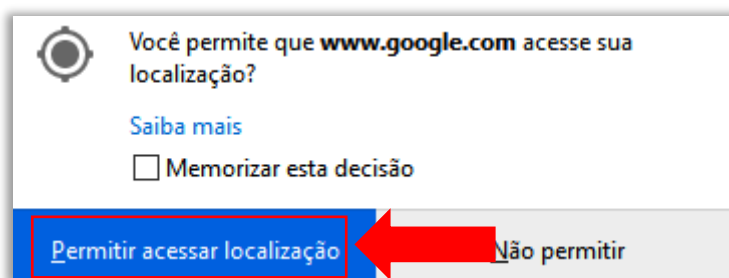

Avaliação IN LOCO

AVALIAÇÃO EXTERNA VIRTUAL IN LOCO

GEOLOCALIZAÇÃO – GOOGLE MAPS

Brasília | DF | Março de 2021

Para compartilhar sua localização, siga os passos a seguir:

- 1) Na barra de endereço do seu navegador, digite: <https://www.google.com/maps>

- 2) No canto inferior direito, clique em “Meu local” .

- 1) Em seguida, uma caixa de solicitação de permissão de acesso à sua localização será exibida, clique em **“Permitir acessar localização”** para que o mapa comece a ser carregado.

- 1) Sua localização será representada por um ponto azul no mapa.