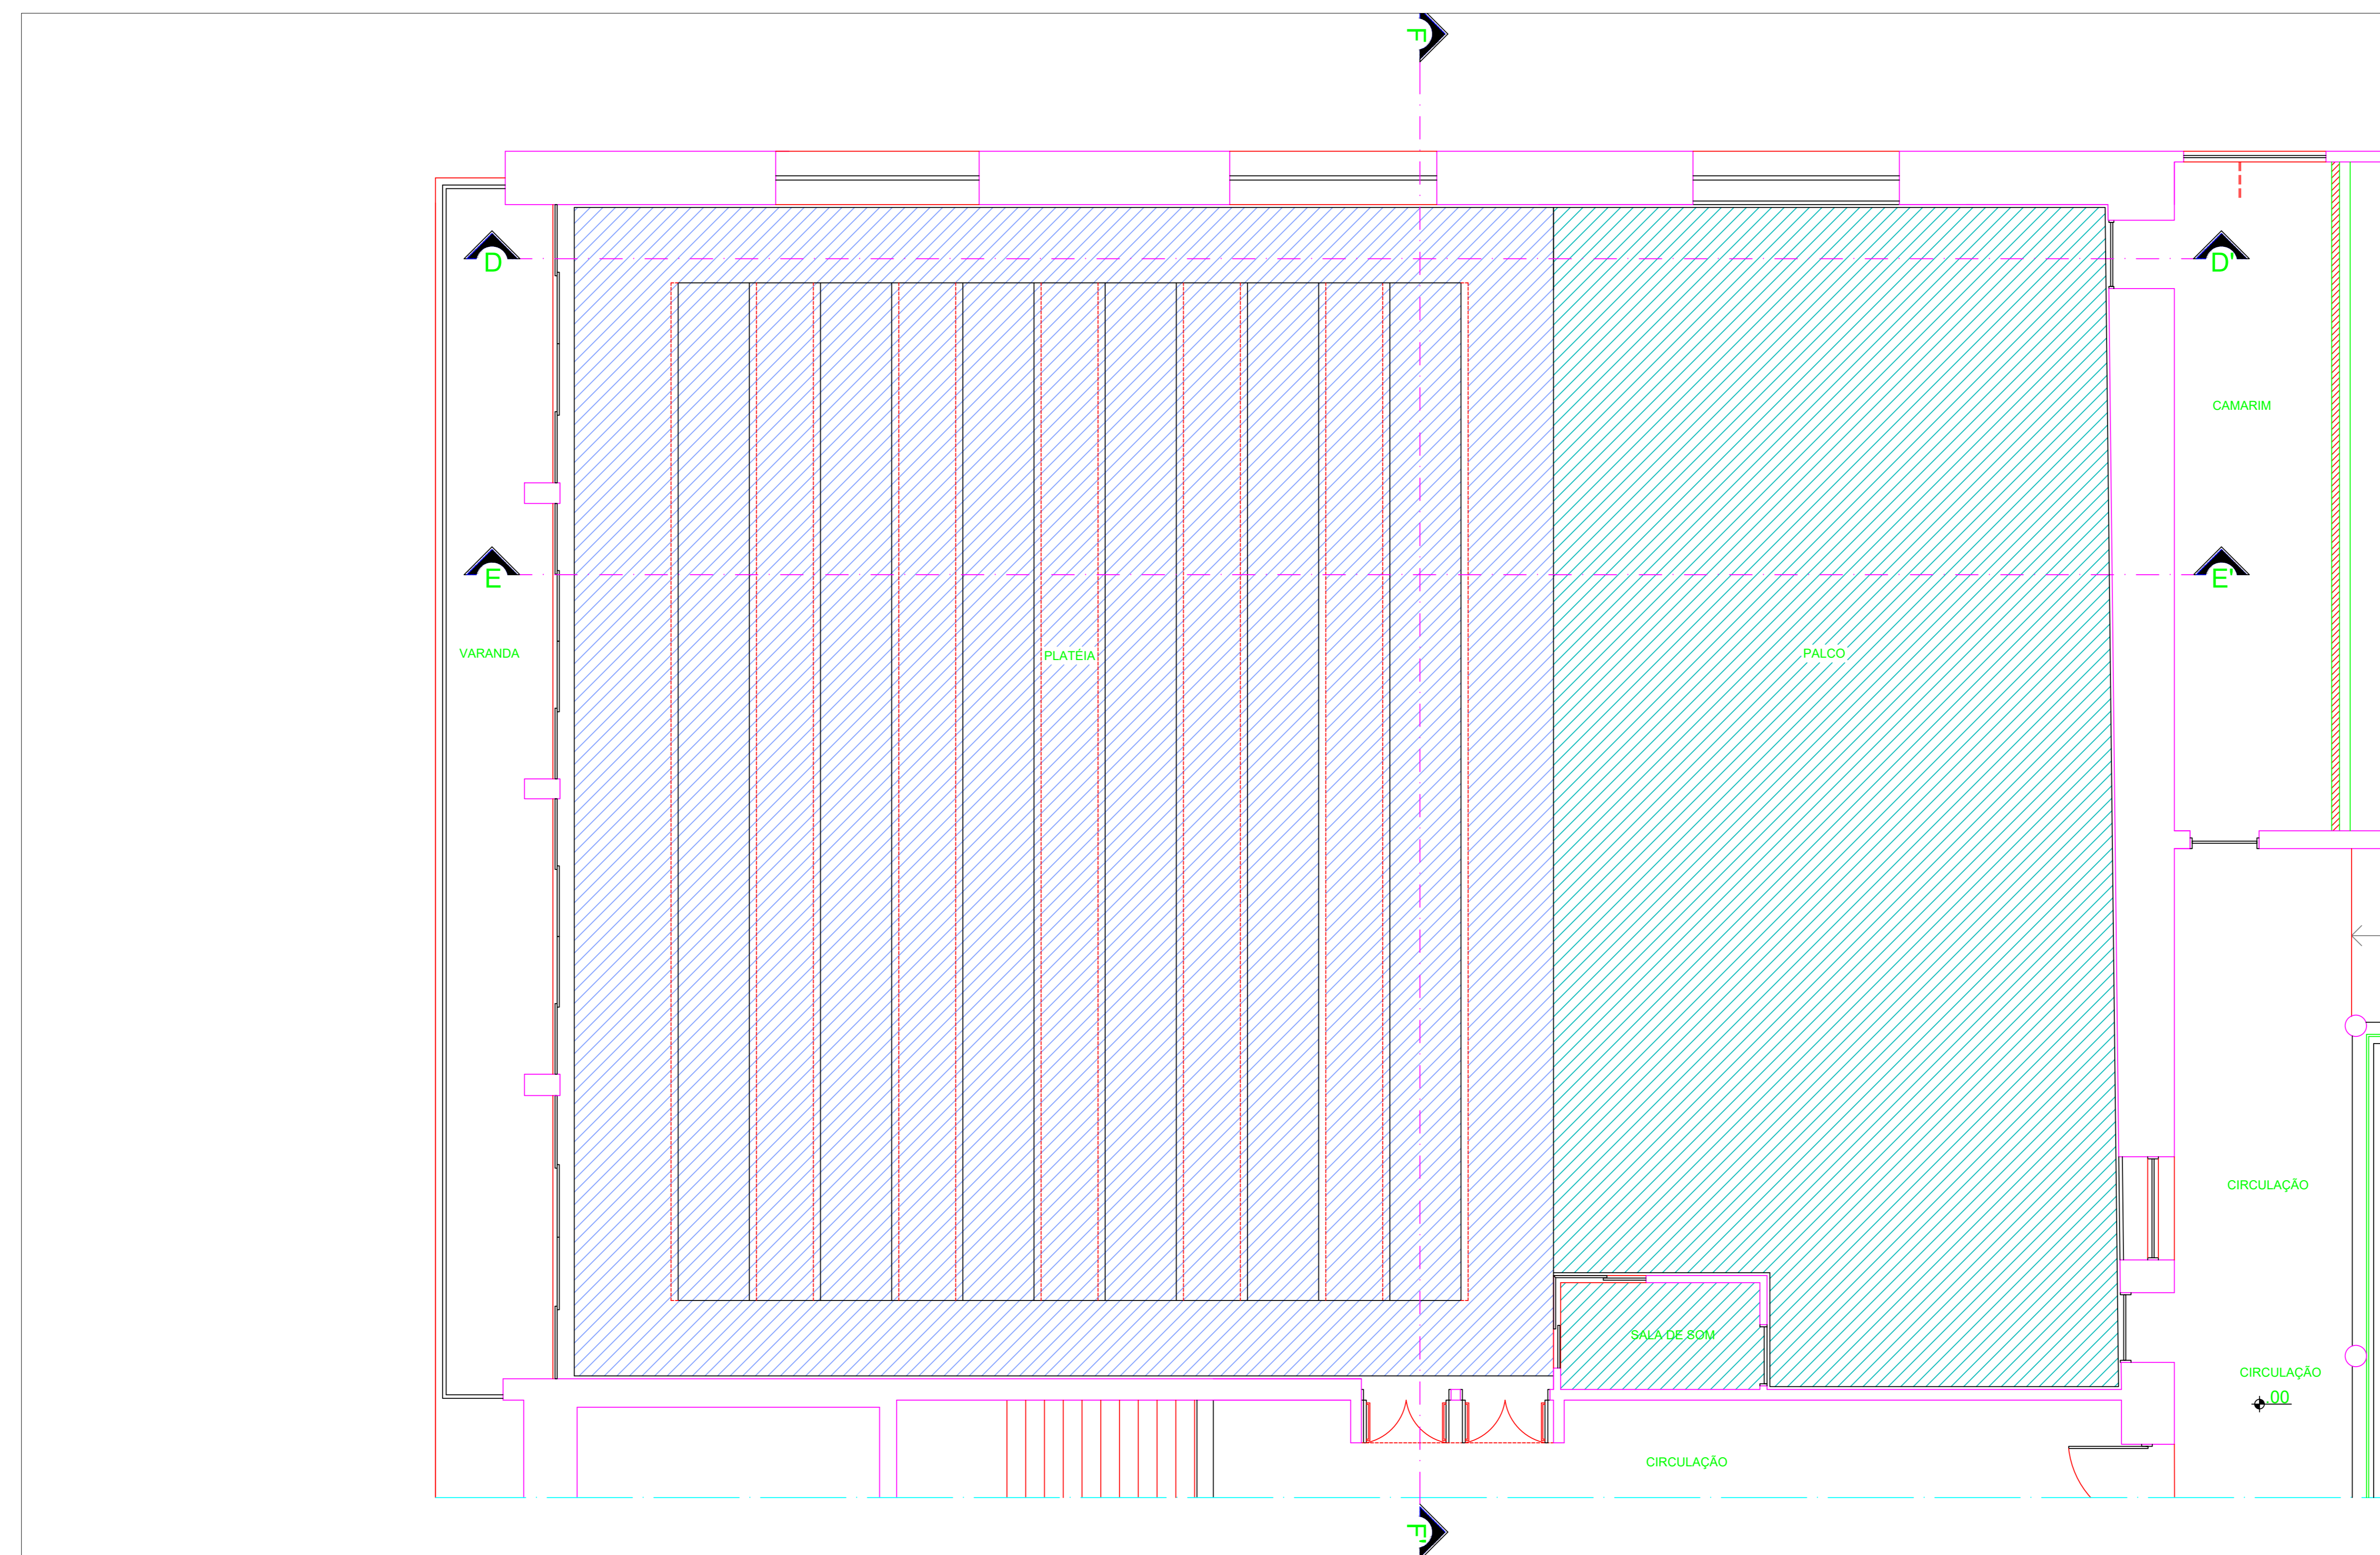

LEGENDA PROJETO DE FORRO

PLANTA BAIXA PROPOSTA
Esc: 1/50