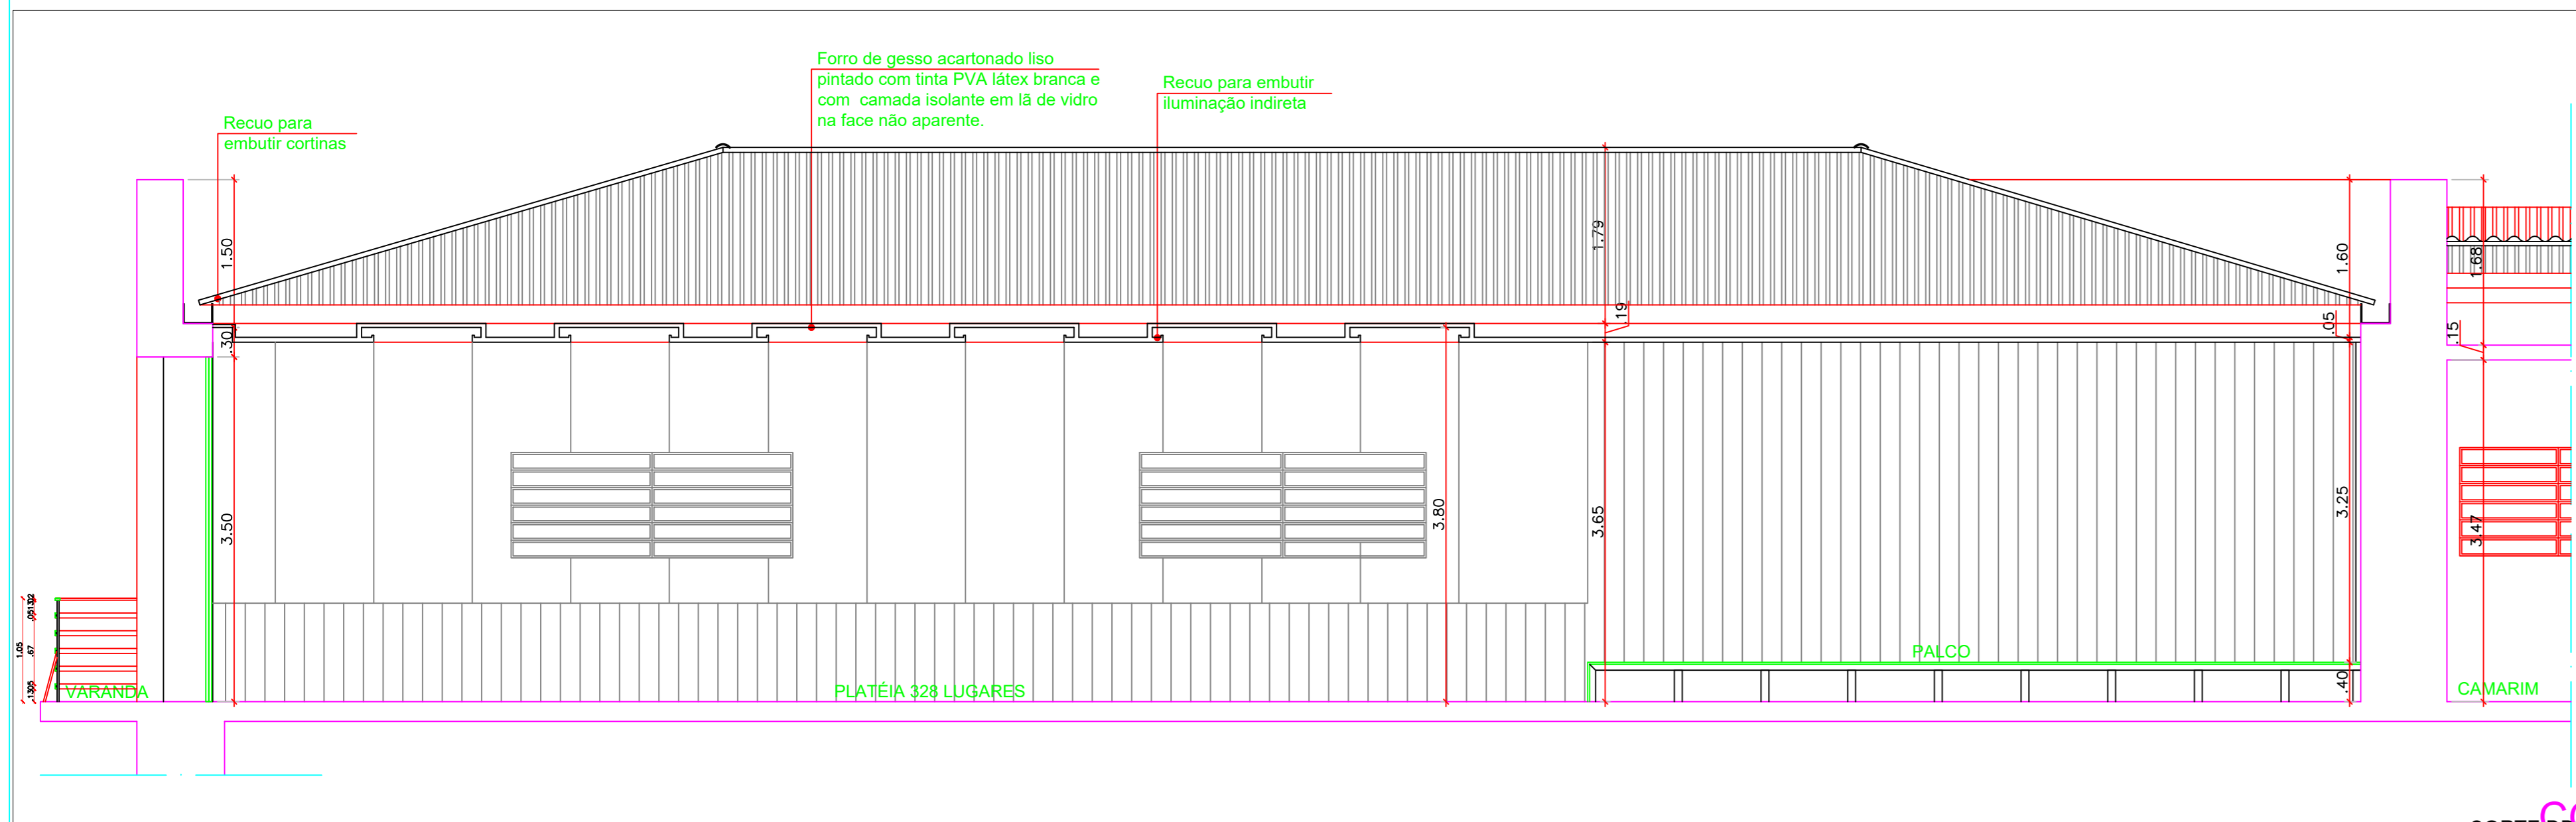

CORTE DD
Esc: 1/50