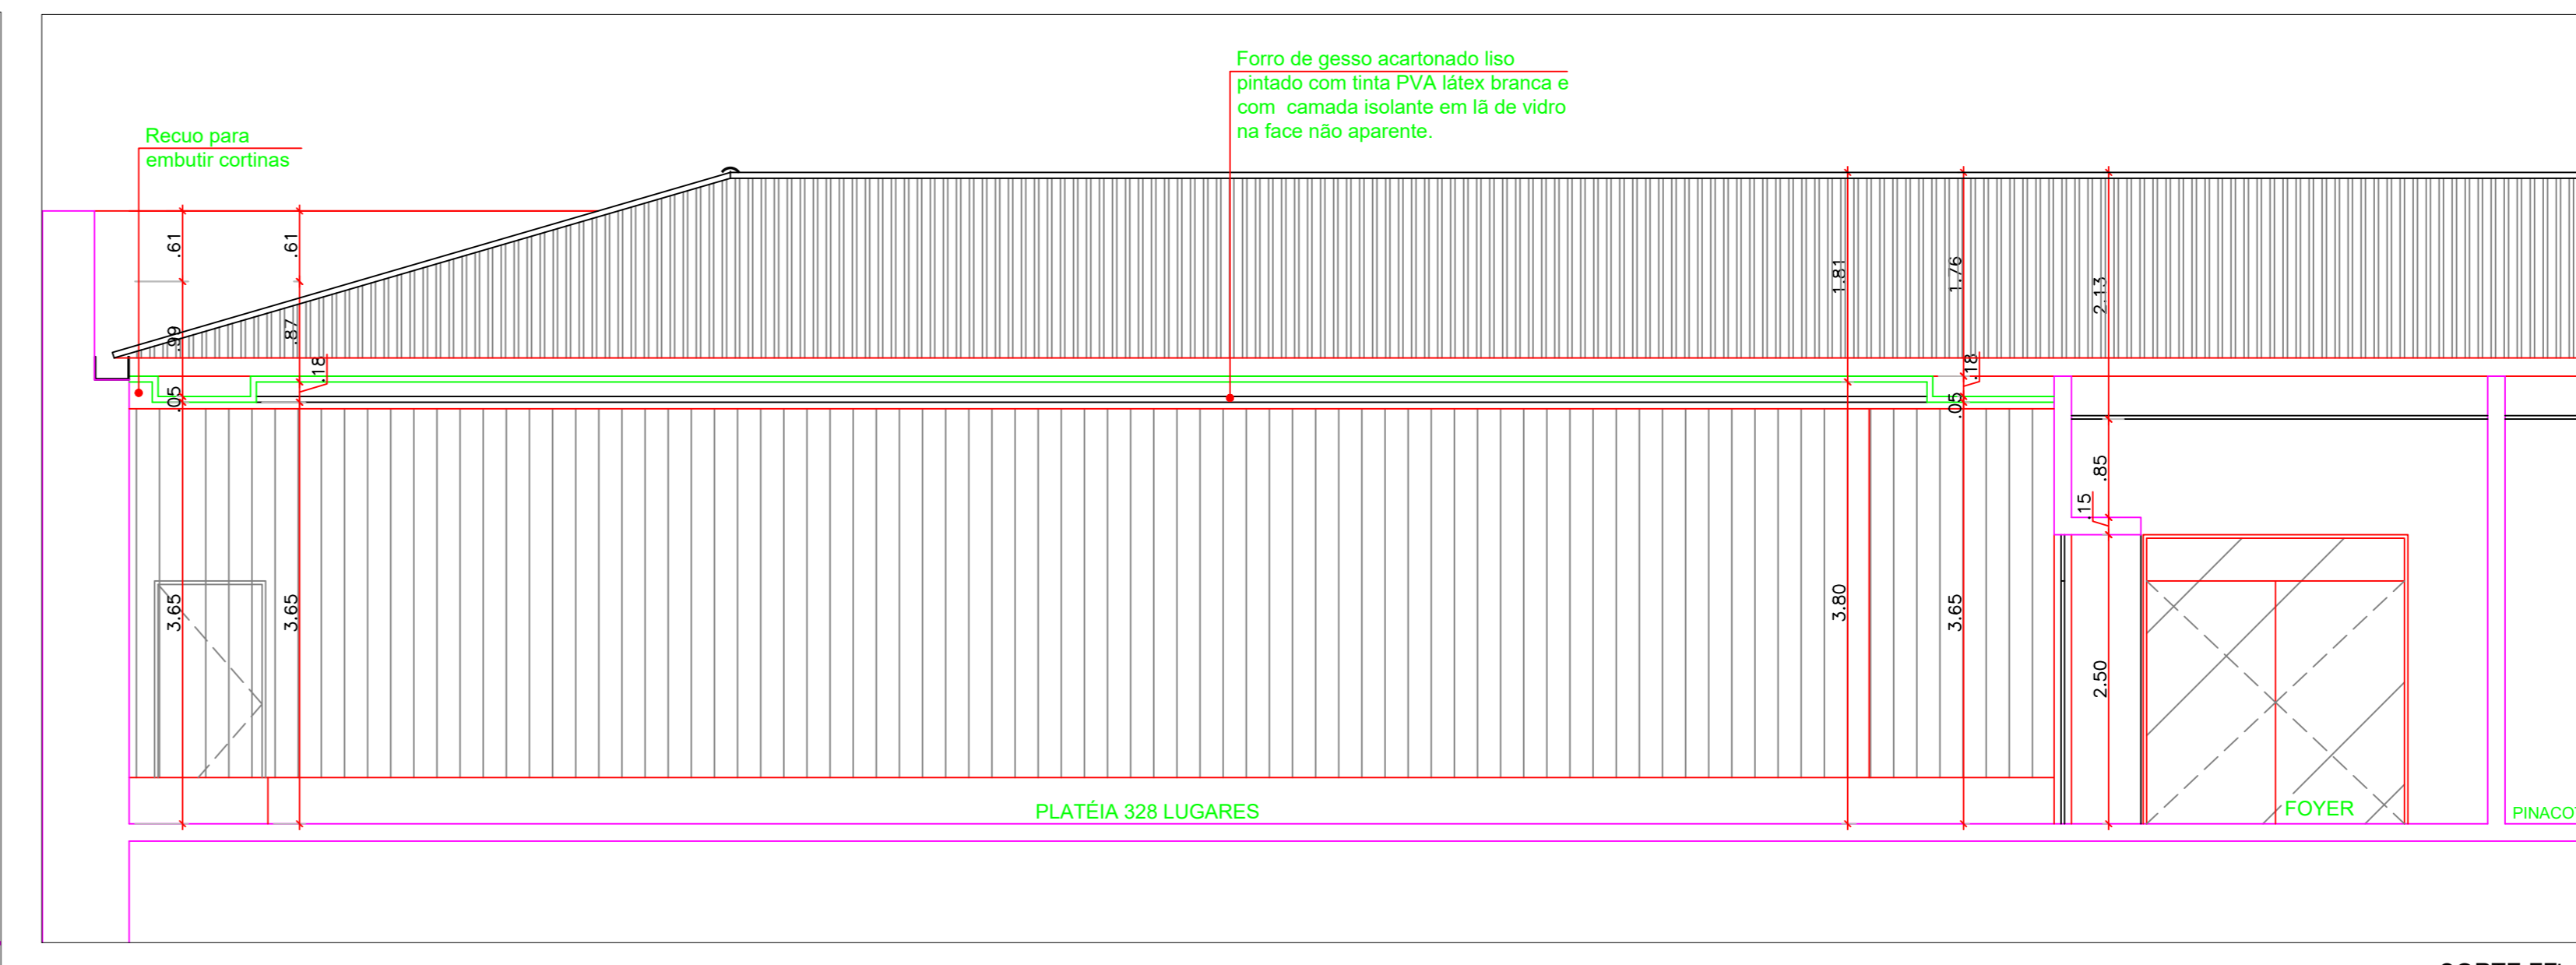

CORTE FF
Esc: 1/50