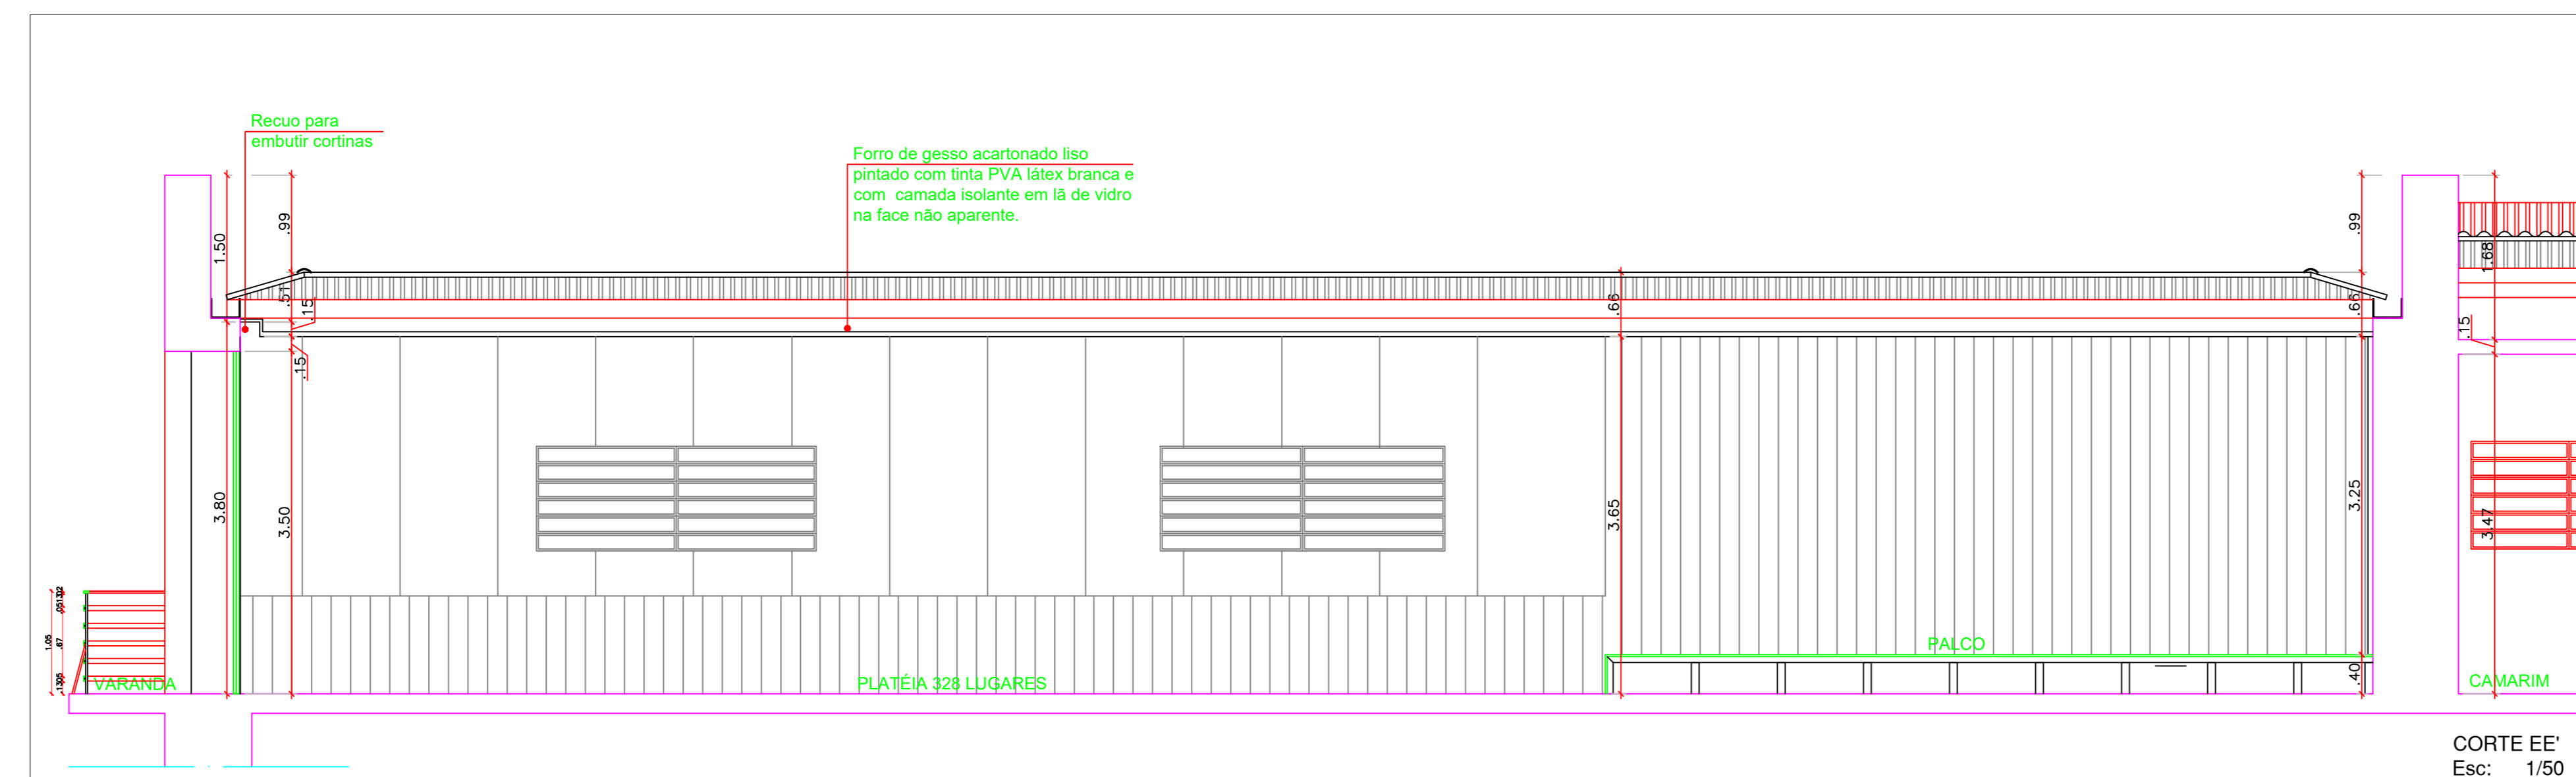

CORTE EE
Esc: 1/50

UNIVERSIDADE FEDERAL DE ALAGOAS
AUTOR:
COAUTOR:
RESPONSÁVEL TÉCNICO:

ATENÇÃO: Conferir cotas na obra;
Conferir caderno de especificações.

REFORMA AUDITÓRIO GUEDES DE MIRANDA - ESPAÇO CULTURAL

NOME DO ARQUIVO: AFD_ARCHV011-REFORMA AUD GUEDES DE MIRANDA_V0	
AUTOR: Lacyane Oliveira CAD: A75885-6	
COAUTOR: CAD	
FORRO	ÁREA: TENDIDO - 450m² CONSTRUÇÃO: 450m² CÓDIGO: 0317
DESENHO: Lacyane Oliveira	
DATA: jul.2017	ESCALA DE IMPRESSÃO: 1/50