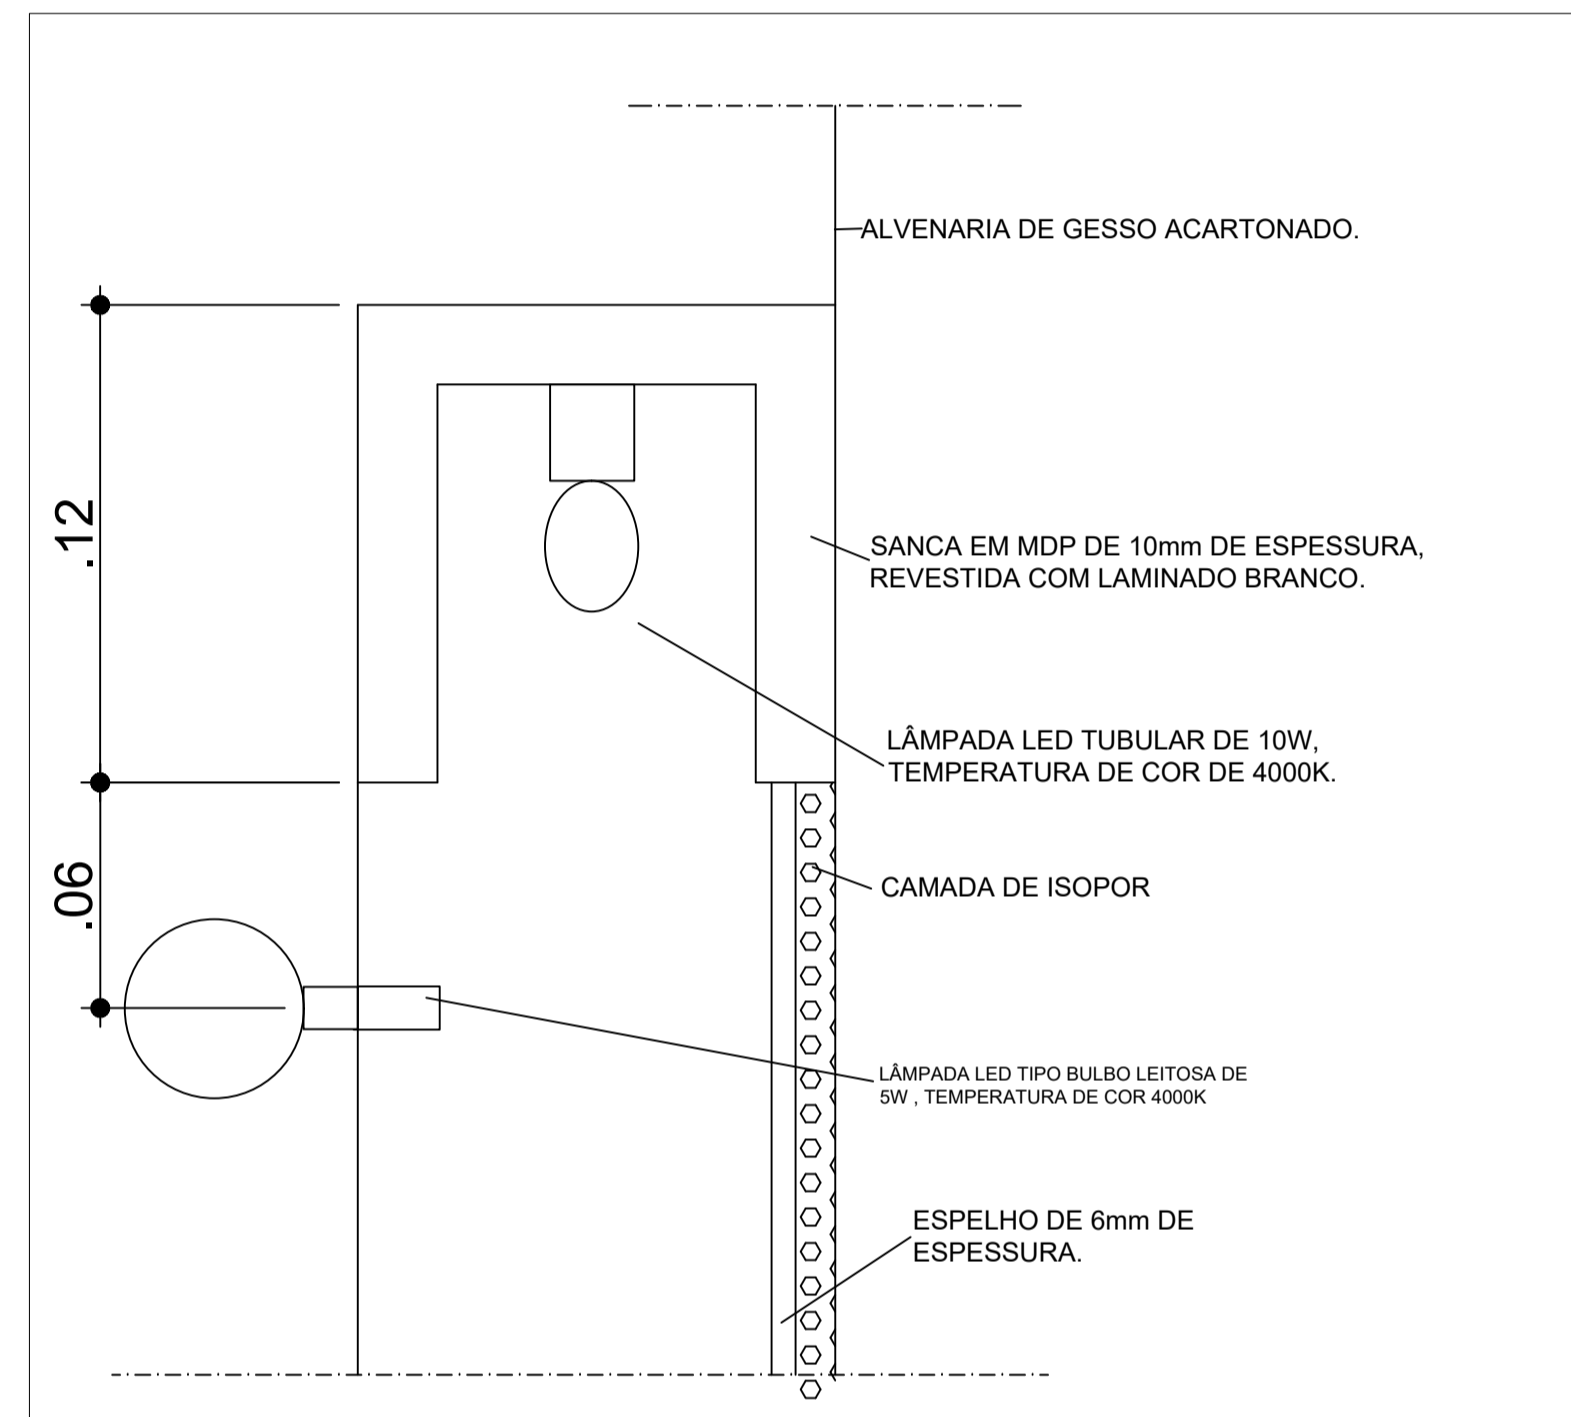

PLANTA BAIXA BANCADA COM SUPORTE DE LUZ
Esc: 1/5

DETALHE 1
Esc: 1/1

DETALHE 2
Esc: 1/1

DETALHE 3
Esc: 1/1

| |
|---------------------------------|
| UNIVERSIDADE FEDERAL DE ALAGOAS |
| AUTOR: |
| CO-AUTOR: |
| RESPONSÁVEL TÉCNICO: |

ATENÇÃO: Conferir cotas na obra;
Conferir caderno de especificações.

UNIVERSIDADE FEDERAL DE ALAGOAS - UFAL
SUPERINTENDÊNCIA DE INFRAESTRUTURA - SINFRA

REFORMA AUDITÓRIO GUEDES DE MIRANDA - ESPAÇO CULTURAL

| | |
|--|---|
| NOME DO ARQUIVO: ARQ_ACSimões_REFORMA AUD GUEDES DE MIRANDA_V2 | |
| AUTOR: Lacyane Oliveira | |
| CAU: A73685-6 | |
| CO-AUTOR: | |
| CAU: | |
| DETALHES CAMARIM | ÁREAS: TERRENO -m² CONSTRUIDA 455m² COBERTA 931m² |
| DESENHO: Lacyane Oliveira | PRANCHA: |
| DATA: jul.2017 | ESCALA DE IMPRESSÃO: 1/50 |