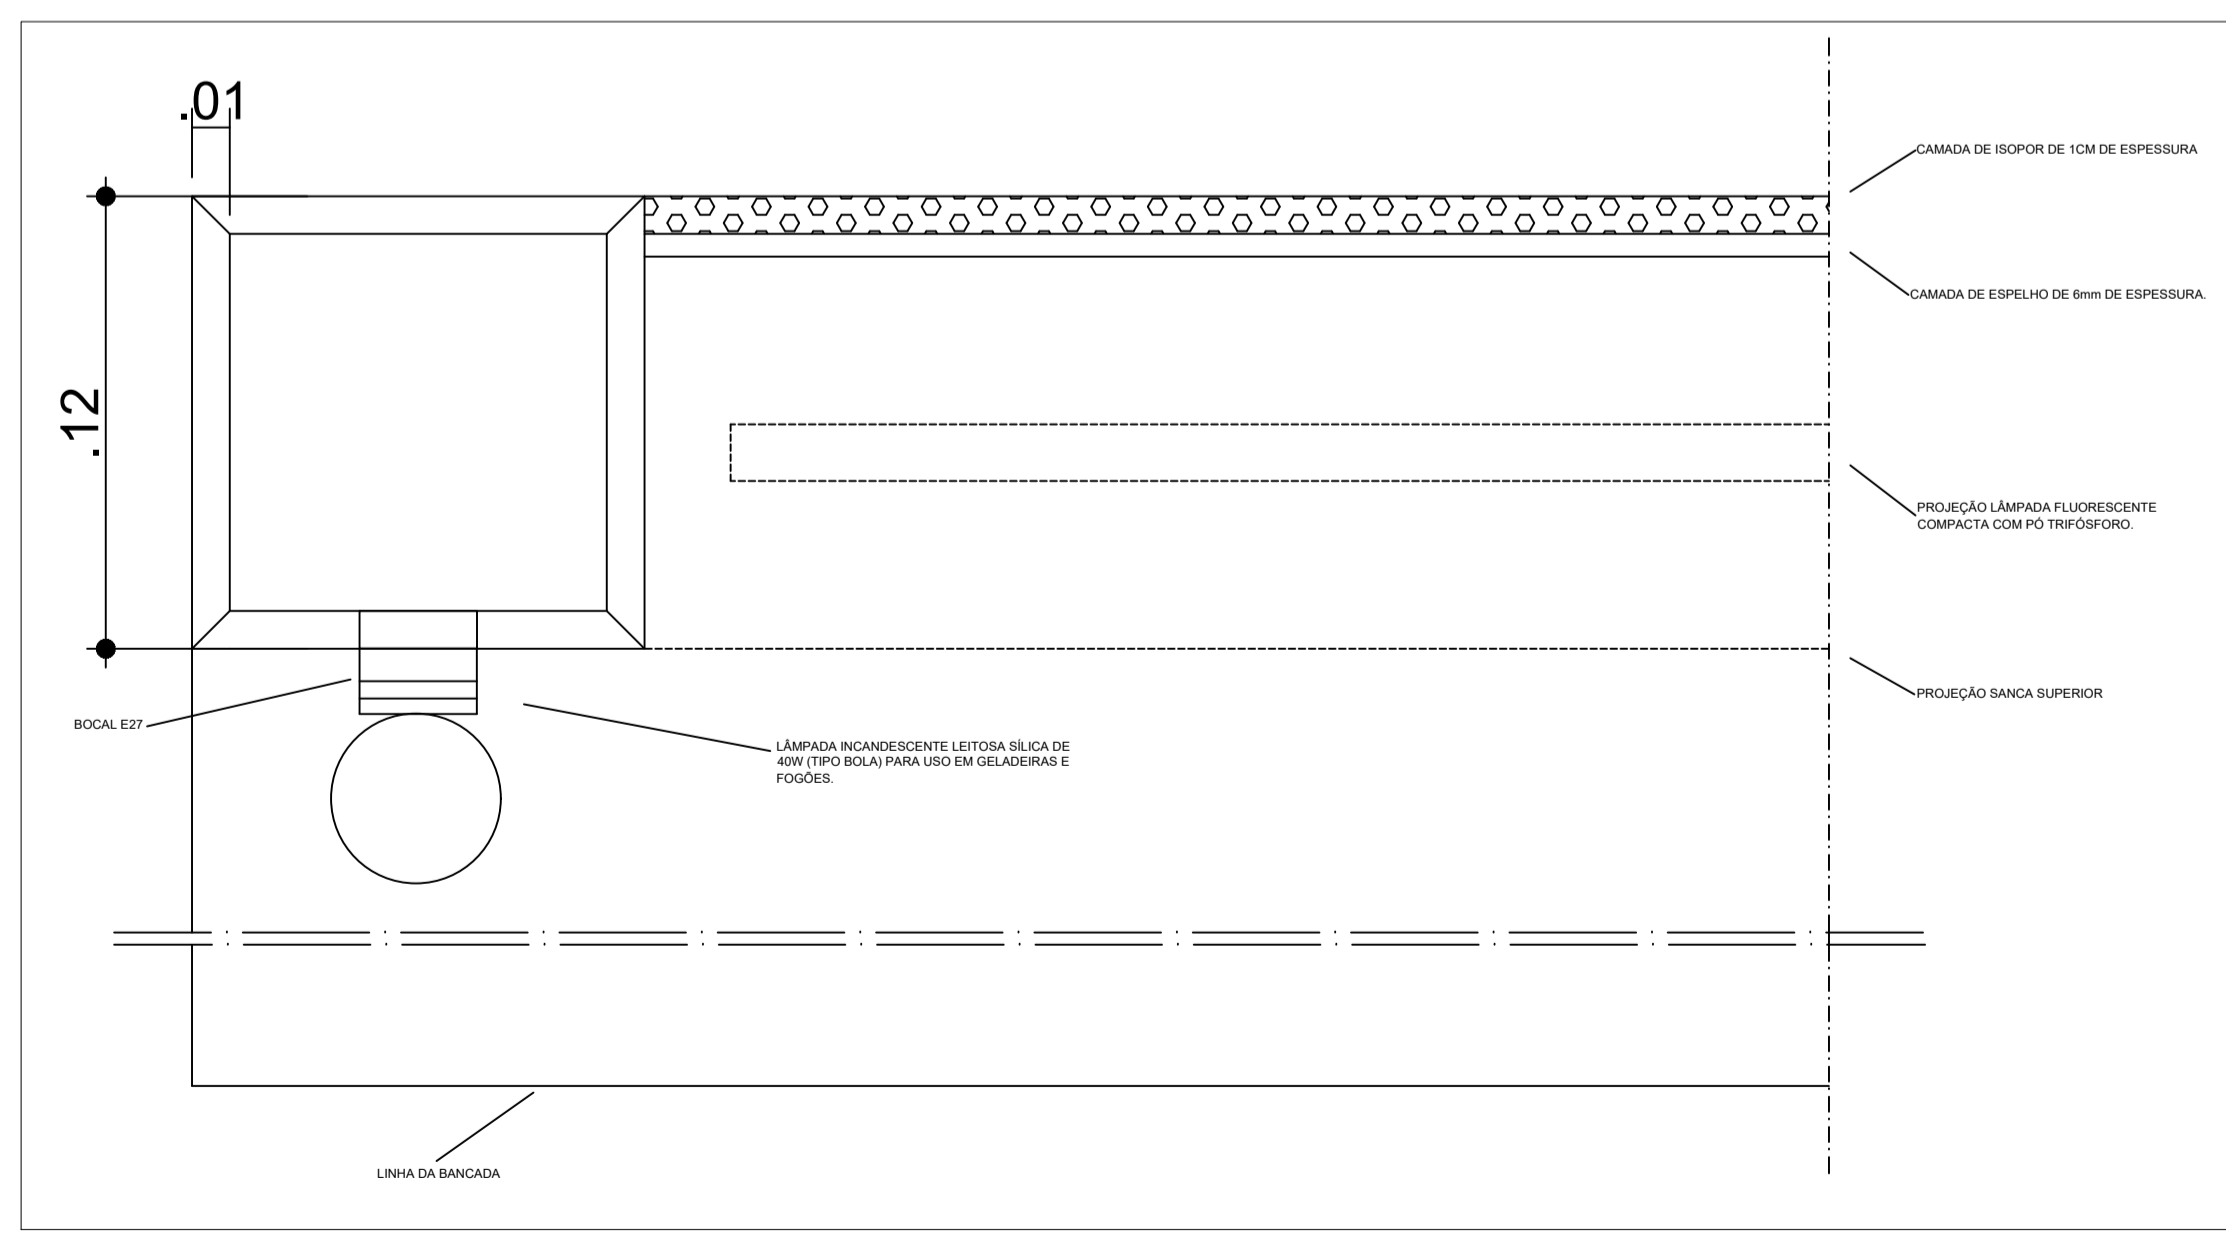

PLANTA BAIXA BANCADA COM SUPORTE DE LUZ
Esc: 1/5

DETALHE 1
Esc: 1/1

DETALHE 2
Esc: 1/1

DETALHE 3
Esc: 1/1

| |
|---------------------------------|
| UNIVERSIDADE FEDERAL DE ALAGOAS |
| AUTOR: |
| CO-AUTOR: |
| RESPONSÁVEL TÉCNICO: |

ATENÇÃO: Conferir cotas na obra;
Conferir caderno de especificações.

UNIVERSIDADE FEDERAL DE ALAGOAS - UFAL
SUPERINTENDÊNCIA DE INFRAESTRUTURA - SINFRA

REFORMA AUDITÓRIO GUEDES DE MIRANDA - ESPAÇO CULTURAL

| | |
|--|---|
| NOME DO ARQUIVO: ARQ_ACSimões_REFORMA AUD GUEDES DE MIRANDA_V2 | |
| AUTOR: Lacyane Oliveira | |
| CAU: A73685-6 | |
| CO-AUTOR: | |
| CAU: | |
| DETALHES CAMARIM | ÁREAS: TERRENO -m² CONSTRUIDA 455m² COBERTA 931m² |
| DESENHO: Lacyane Oliveira | PRANCHA: |
| DATA: jul.2017 | ESCALA DE IMPRESSÃO: 1/50 |