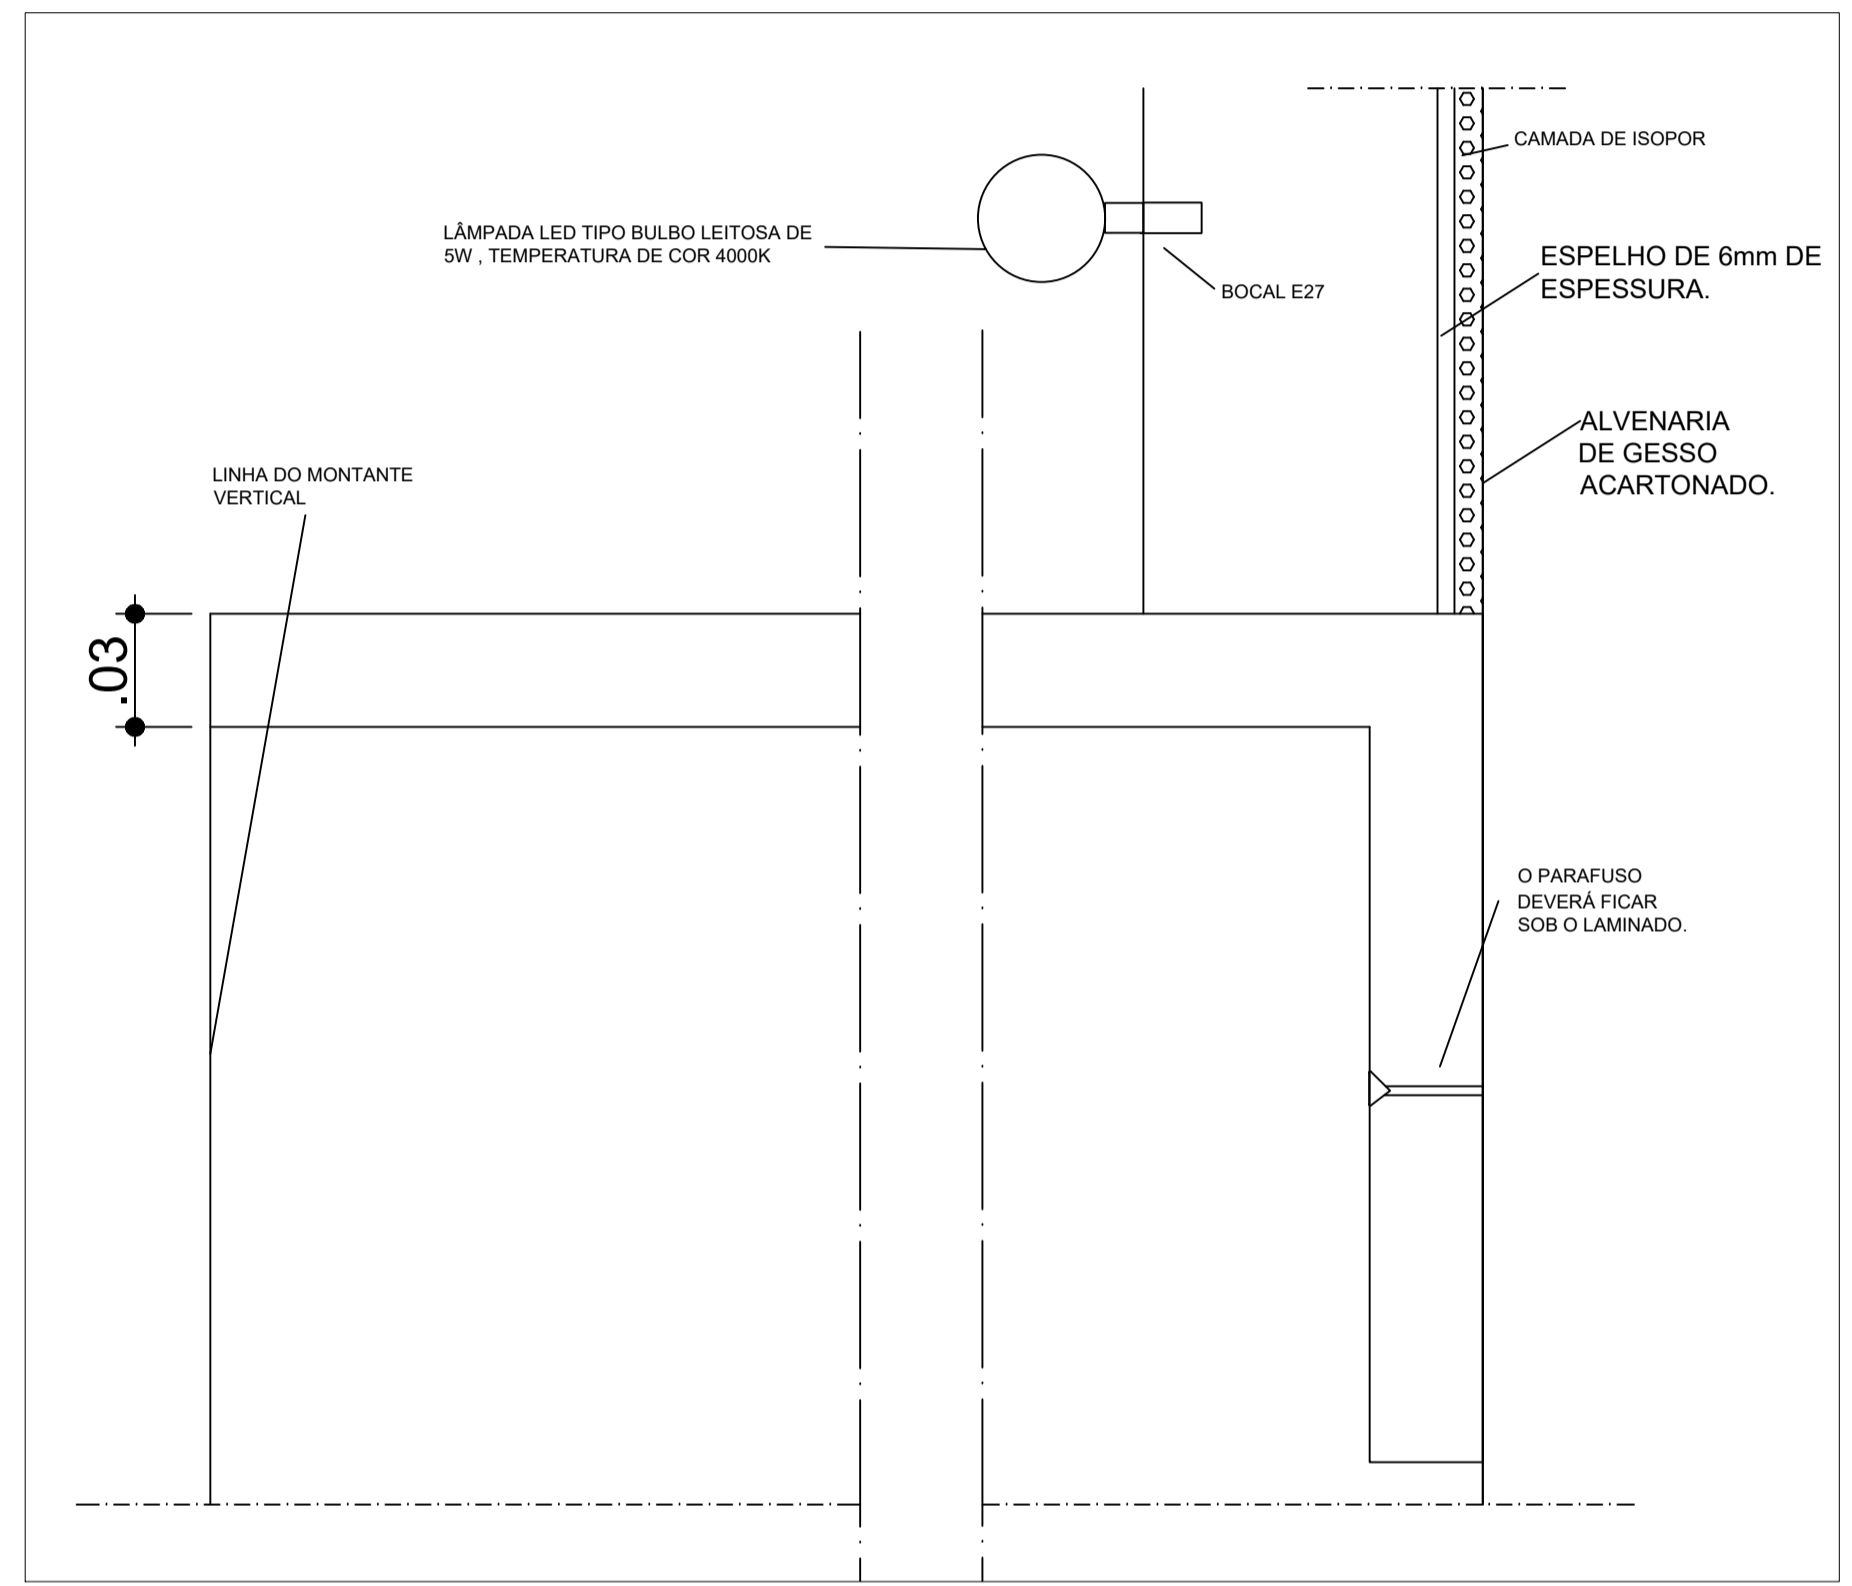

PLANTA BAIXA BANCADA COM SUPORTE DE LUZ
Esc: 1/5

DETALHE 1
Esc: 1/1

DETALHE 2
Esc: 1/1

DETALHE 3
Esc: 1/1

| |
|---------------------------------|
| UNIVERSIDADE FEDERAL DE ALAGOAS |
| AUTOR: |
| CO-AUTOR: |
| RESPONSÁVEL TÉCNICO: |

ATENÇÃO: Conferir cotas na obra;
Conferir caderno de especificações.

UNIVERSIDADE FEDERAL DE ALAGOAS - UFAL
SUPERINTENDÊNCIA DE INFRAESTRUTURA - SINFRA

REFORMA AUDITÓRIO GUEDES DE MIRANDA - ESPAÇO CULTURAL

| | |
|--|---|
| NOME DO ARQUIVO: ARQ_ACSimões_REFORMA AUD GUEDES DE MIRANDA_V2 | |
| AUTOR: Lacyane Oliveira | |
| CAU: A73685-6 | |
| CO-AUTOR: | |
| CAU: | |
| DETALHES CAMARIM | ÁREAS: TERRENO -m² CONSTRUIDA 455m² COBERTA 931m² |
| DESENHO: Lacyane Oliveira | PRANCHA: |
| DATA: jul.2017 | ESCALA DE IMPRESSÃO: 1/50 |